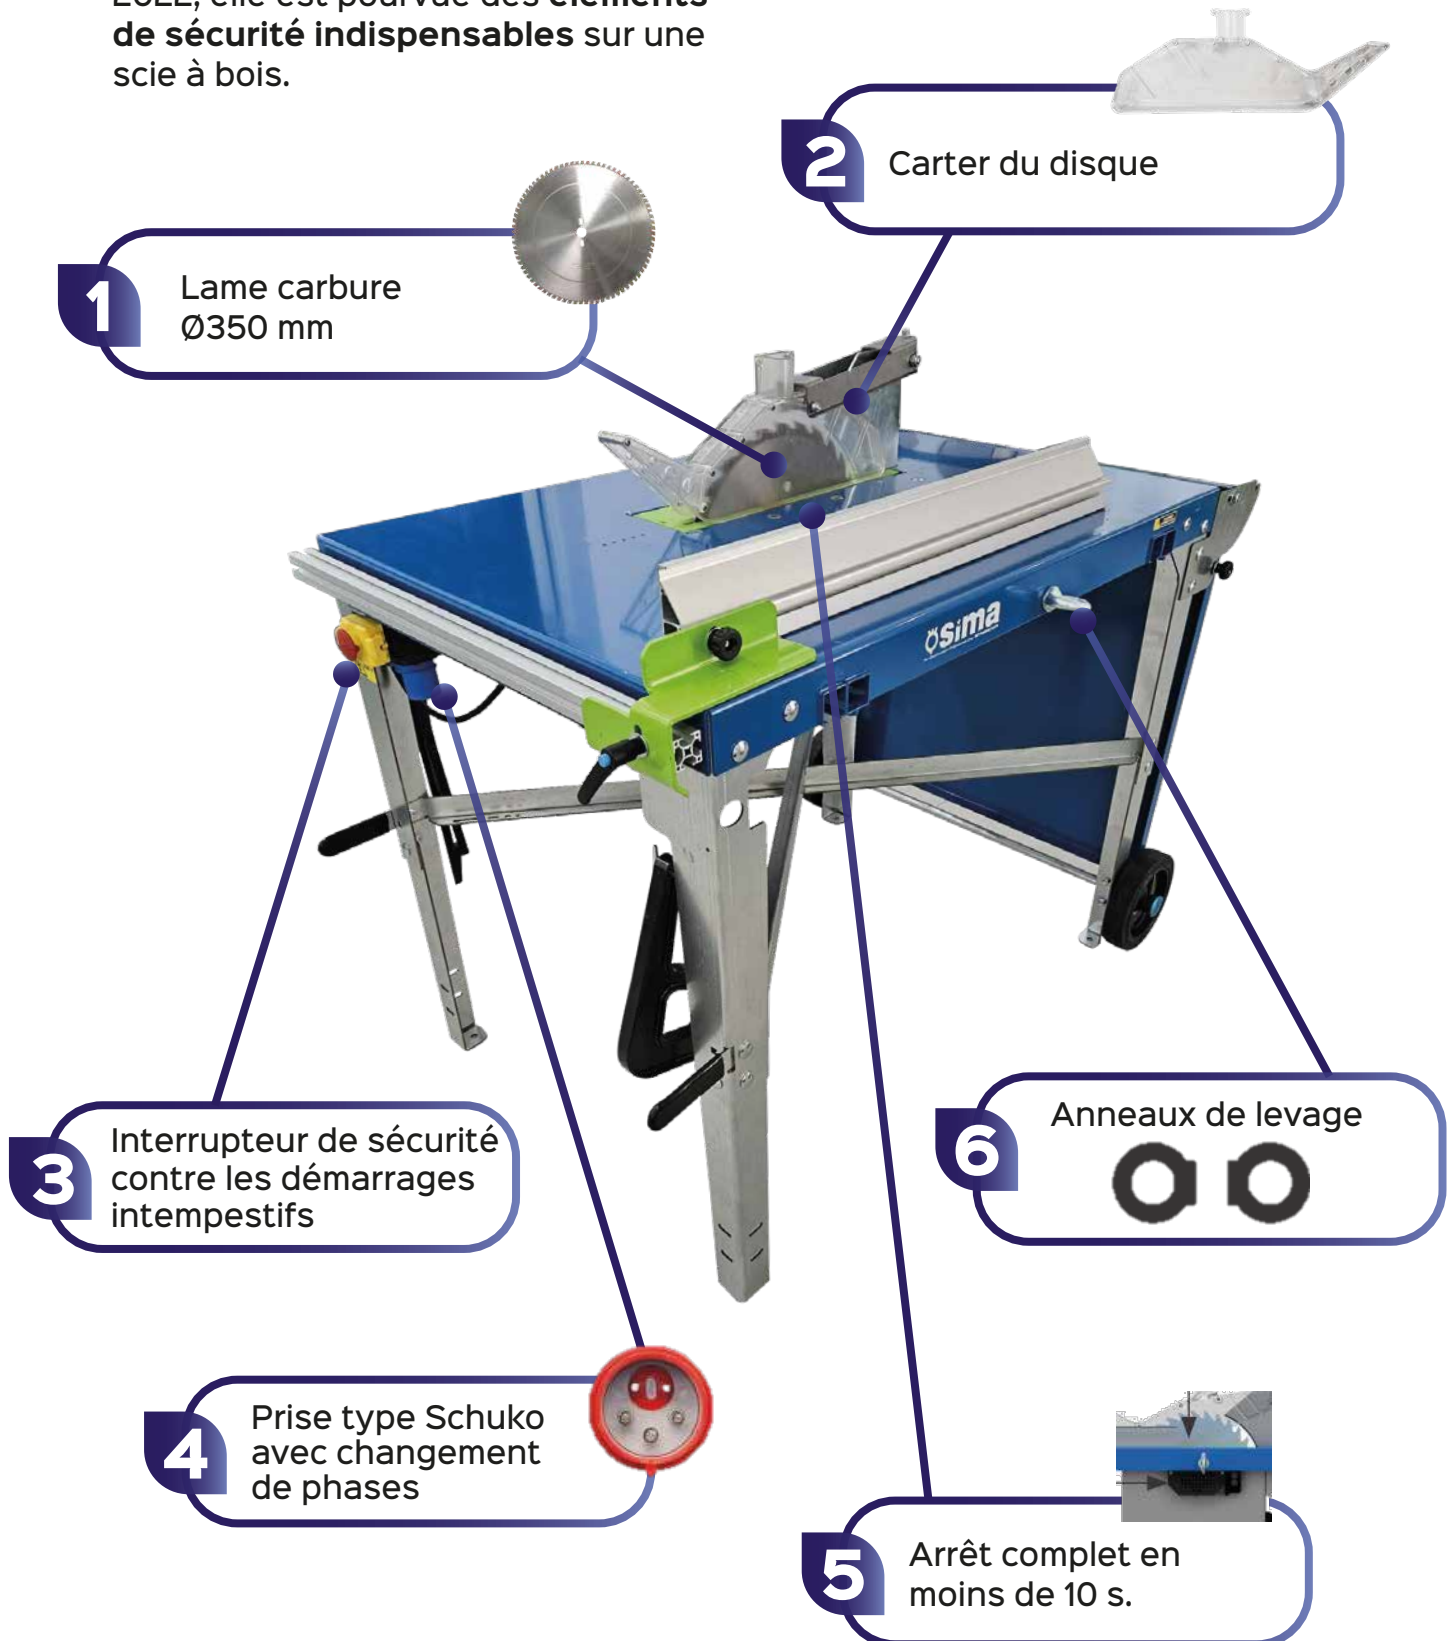

EUROTRON 350 smart

La Scie à bois polyvalente

simasa

www.simasa.com

La sécurité comme règle d'or

Selon la nouvelle norme ISO EN 19085 10:2018, obligatoire depuis 2022, elle est pourvue des **éléments de sécurité indispensables** sur une scie à bois.

La fonctionnalité avant tout

Kits d'extensions en option.
Permet d'augmenter la longueur
du bois à couper jusqu'à 2.60 m
en utilisant la règle, obligatoire
selon la norme.
(ISO EN 19085-10:2018)

Sima

Modèle	Réf	Phase Voltage du moteur	Fréquence (Prise)	KW (HP)
EUROTRON 350 SMART	10252520	MONOPHASÉE 230 V	50 (3P)	2,2 (3)
	10252521	MONOPHASÉE 230 V	60 (3P)	2,2 (3)
	10252523	MONOPHASÉE 110 V	60 (3P)	2,2 (3)
	10252524	TRIPHASÉE 230 - 400 V	50 (4P)	3 (4)
	10252525	TRIPHASÉE 230 - 400 V	50 (5P)	3 (4)
	10252526	TRIPHASÉE 230 - 400 V	60 (4P)	3 (4)
Table auxiliaire (1 unité)	R102028501	-	-	-
Table auxiliaire (2 unités)	R102028502	-	-	-